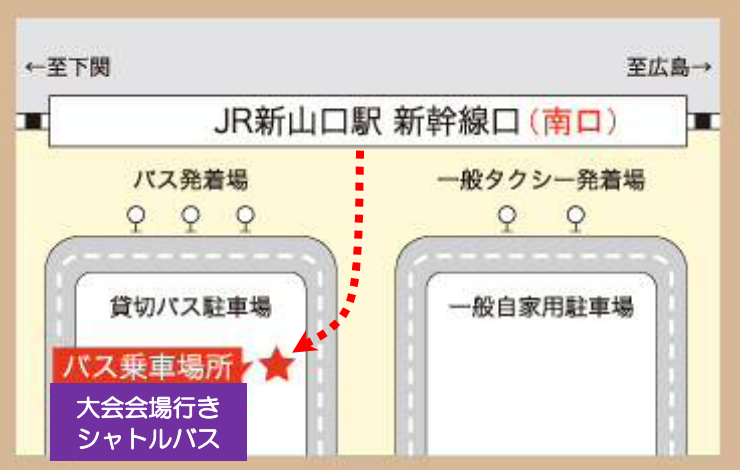

全体会終了後・情報交換会会場行き

種別	バス記号	運行行程
※乗車券等はありません。 無料シャトルバス	①	のりば ：山口市民会館前 車寄せ ※到着はホテルニュータナカ前となります。 山口市民会館 17:00(全体会終了後)~随時出発 ==> 湯田温泉【情報交換会】 17:20~18:00 頃着
	②	のりば ：山口市民会館 北側路上および車寄せ 山口市民会館 17:30 頃(全体会終了後)~随時出発 ==> 新山口駅(北口・新幹線口) 18:00 以降着
	③	のりば ：山口市民会館 北側路上および車寄せ 山口市民会館 17:30 頃(全体会終了後)~随時出発 ==> 防府駅(アパホテル・みなと口) 18:10 以降着

情報交換会終了後・ホテル行き

種別	バス記号	運行行程
※乗車券等はありません。 無料シャトルバス	④	のりば ：湯田温泉/ホテルニュータナカ前 ホテルニュータナカ 20:30 頃出発(情報交換会終了後) ==> 新山口駅(北口・新幹線口) 21:00 頃着
	⑤	のりば ：湯田温泉/ホテルニュータナカ前 ホテルニュータナカ 20:30 頃出発(情報交換会終了後) ==>サンルート国際ホテル山口(経由) 20:40 頃着 ==> 防府駅(アパホテル・みなと口) 21:10 頃着

MAP①：新山口駅MAP

乗車場所の拡大図

MAP②：山口宇部空港MAP

<シャトルバスのご利用に関するご案内>

- ※全体会・分科会とも終了時刻に合わせての随時運行となります。場内アナウンスやご案内に従って会場を退出しご乗車ください。
- ※1日目全体会終了時のバスは基本的に情報交換会へ参加の方が優先乗車となりますのでご協力をお願いいたします。
- ※ご乗車時には行先やバス記号等の表示をご確認いただき、お乗り間違えの無いようにご注意ください。

大会2日目・11月15日(木)

※**有料シャトルバス**につきましては、「全便予約制」です。
当日現金でのご乗車は出来ませんのでご了承ください。

分科会開始前・会場行き

種別	バス記号	運行行程
※乗車時に乗車券をご提示下さい。 有料シャトルバス	C	のりば ：湯田温泉／セントコア山口前、ホテルニュータナカ前 セントコア 8:40 出発⇒ニュータナカ 8:45 出発⇒山口県総合保健会館 9:00 到着
	D	のりば ：ホテルサンルート国際ホテル山口前(路上) サンルート国際ホテル山口 8:30 出発⇒セントコア山口 8:45 到着⇒ ⇒ホテルニュータナカ 8:50 頃到着⇒山口県総合保健会館 9:00 頃到着
	E-1	のりば ：新山口駅近郊／新幹線口(南口)貸切バス駐車場、(北口)アルファワン小郡前 新山口駅・新幹線口 8:20 出発⇒北口(アルファワン小郡前) 8:25 出発⇒ ⇒山口県総合保健会館 9:00 頃到着
	E-2	のりば ：新山口駅近郊／新幹線口(南口)貸切バス駐車場、(北口)アルファワン小郡前 新山口駅・新幹線口 8:10 出発⇒北口(アルファワン小郡前) 8:15 出発⇒ ⇒ホテルニュータナカ 8:50 頃到着⇒セントコア山口 8:55 頃到着
	F-1	のりば ：防府駅近郊／防府駅みなと口、アパホテル前 防府駅みなと口 8:10 出発⇒アパホテル前 8:15 出発⇒山口県総合保健会館 9:00 頃到着
	F-2	のりば ：防府駅近郊／防府駅みなと口、アパホテル前 防府駅みなと口 8:00 出発⇒アパホテル前 8:05 出発⇒ ⇒ホテルニュータナカ 8:50 頃到着⇒セントコア山口 8:55 頃到着