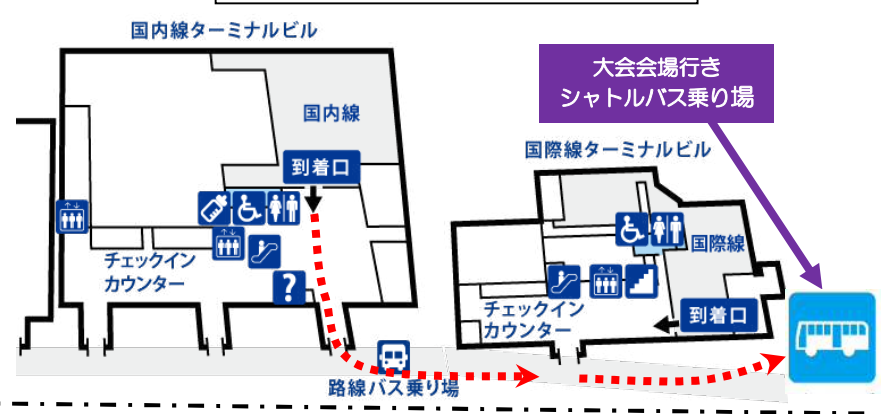

全体会終了後・情報交換会会場行き

種別	バス記号	運行行程
※乗車券等はありません。 無料シャトルバス	①	のりば ：山口市民会館前 車寄せ ※到着はホテルニュータナカ前となります。 山口市民会館 17:00(全体会終了後)~随時出発 ==> 湯田温泉【情報交換会】 17:20~18:00 頃着
	②	のりば ：山口市民会館 北側路上および車寄せ 山口市民会館 17:30 頃(全体会終了後)~随時出発 ==> 新山口駅(北口・新幹線口) 18:00 以降着
	③	のりば ：山口市民会館 北側路上および車寄せ 山口市民会館 17:30 頃(全体会終了後)~随時出発 ==> 防府駅(アパホテル・みなと口) 18:10 以降着

情報交換会終了後・ホテル行き

種別	バス記号	運行行程
※乗車券等はありません。 無料シャトルバス	④	のりば ：湯田温泉/ホテルニュータナカ前 ホテルニュータナカ 20:30 頃出発(情報交換会終了後) ==> 新山口駅(北口・新幹線口) 21:00 頃着
	⑤	のりば ：湯田温泉/ホテルニュータナカ前 ホテルニュータナカ 20:30 頃出発(情報交換会終了後) ==>サンルート国際ホテル山口(経由) 20:40 頃着 ==> 防府駅(アパホテル・みなと口) 21:10 頃着

MAP①：新山口駅MAP

乗車場所の拡大図

MAP②：山口宇部空港MAP

<シャトルバスのご利用に関するご案内>

- ※全体会・分科会とも終了時刻に合わせての随時運行となります。場内アナウンスやご案内に従って会場を退出しご乗車ください。
- ※1日目全体会終了時のバスは基本的に情報交換会へ参加の方が優先乗車となりますのでご協力をお願いいたします。
- ※ご乗車時には行先やバス記号等の表示をご確認いただき、お乗り間違えの無いようにご注意ください。

大会2日目・11月15日(木)

※**有料シャトルバス**につきましては、「全便予約制」です。
当日現金でのご乗車は出来ませんのでご了承ください。

分科会開始前・会場行き

種別	バス記号	運行行程
※乗車時に乗車券をご提示下さい。 有料シャトルバス	C	のりば ：湯田温泉／セントコア山口前、ホテルニュータナカ前 セントコア 8:40 出発⇒ニュータナカ 8:45 出発⇒山口県総合保健会館 9:00 到着
	D	のりば ：ホテルサンルート国際ホテル山口前(路上) サンルート国際ホテル山口 8:30 出発⇒セントコア山口 8:45 到着⇒ ⇒ホテルニュータナカ 8:50 頃到着⇒山口県総合保健会館 9:00 頃到着
	E-1	のりば ：新山口駅近郊／新幹線口(南口)貸切バス駐車場、(北口)アルファワン小郡前 新山口駅・新幹線口 8:20 出発⇒北口(アルファワン小郡前) 8:25 出発⇒ ⇒山口県総合保健会館 9:00 頃到着
	E-2	のりば ：新山口駅近郊／新幹線口(南口)貸切バス駐車場、(北口)アルファワン小郡前 新山口駅・新幹線口 8:10 出発⇒北口(アルファワン小郡前) 8:15 出発⇒ ⇒ホテルニュータナカ 8:50 頃到着⇒セントコア山口 8:55 頃到着
	F-1	のりば ：防府駅近郊／防府駅みなと口、アパホテル前 防府駅みなと口 8:10 出発⇒アパホテル前 8:15 出発⇒山口県総合保健会館 9:00 頃到着
	F-2	のりば ：防府駅近郊／防府駅みなと口、アパホテル前 防府駅みなと口 8:00 出発⇒アパホテル前 8:05 出発⇒ ⇒ホテルニュータナカ 8:50 頃到着⇒セントコア山口 8:55 頃到着