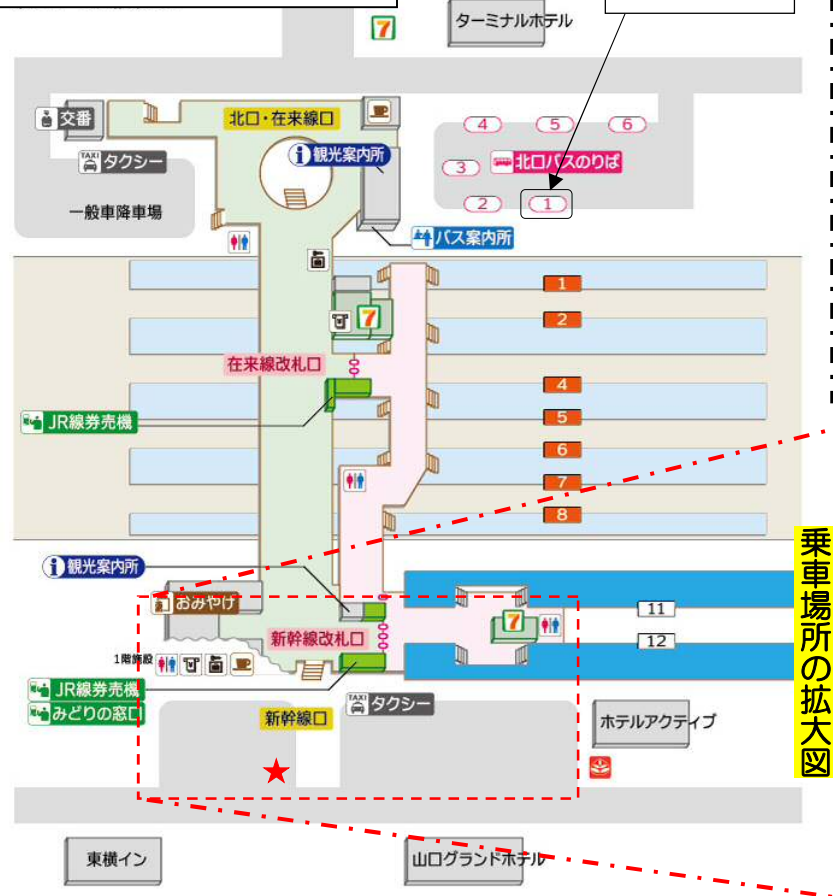

第56回全国知的障害福祉関係職員研究大会 シャトルバスのご案内

大会1日目・11月14日(水)

※**有料シャトルバス**につきましては、「全便予約制」です。
当日現金でのご乗車は出来ませんのでご了承ください。

全体会開始前・全体会会場行き

種別	バス記号	運行行程
※乗車券を「提示下さい」 有料シャトルバス	A	のりば：新山口駅 新幹線口(南口) 観光バス駐車場 (MAP①) 新山口駅 10:40~11:40 出発 ==>> 山口市民会館【全体会会場】 11:10~12:10 到着 ※10分間隔の随時運行となります。定刻もしくは満席になり次第出発します。
	B	のりば：山口宇部空港 国際線ターミナル横 観光バス駐車場 (MAP②) 山口宇部空港 10:00 出発 ==>>>> 山口市民会館【全体会会場】 10:50 頃到着 ※1便のみの運行となります。

全体会終了後・情報交換会会場行き

種別	バス記号	運行行程
※乗車券等はありません。 無料シャトルバス	①	のりば：山口市民会館前 車寄せ ※到着はホテルニュータナカ前となります。 山口市民会館 17:00(全体会終了後)~随時出発 ==> 湯田温泉【情報交換会】 17:20~18:00 頃着
	②	のりば：山口市民会館 北側路上および車寄せ 山口市民会館 17:30 頃(全体会終了後)~随時出発 ==> 新山口駅(北口・新幹線口) 18:00 以降着
	③	のりば：山口市民会館 北側路上および車寄せ 山口市民会館 17:30 頃(全体会終了後)~随時出発 ==> 防府駅(アパホテル・みなと口) 18:10 以降着

情報交換会終了後・ホテル行き

種別	バス記号	運行行程
※乗車券等はありません。 無料シャトルバス	④	のりば：湯田温泉/ホテルニュータナカ前 ホテルニュータナカ 20:30 頃出発(情報交換会終了後) ==> 新山口駅(北口・新幹線口) 21:00 頃着
	⑤	のりば：湯田温泉/ホテルニュータナカ前 ホテルニュータナカ 20:30 頃出発(情報交換会終了後) ==>サンルート国際ホテル山口(経由) 20:40 頃着 ==> 防府駅(アパホテル・みなと口) 21:10 頃着

MAP①：新山口駅MAP

乗車場所の拡大図